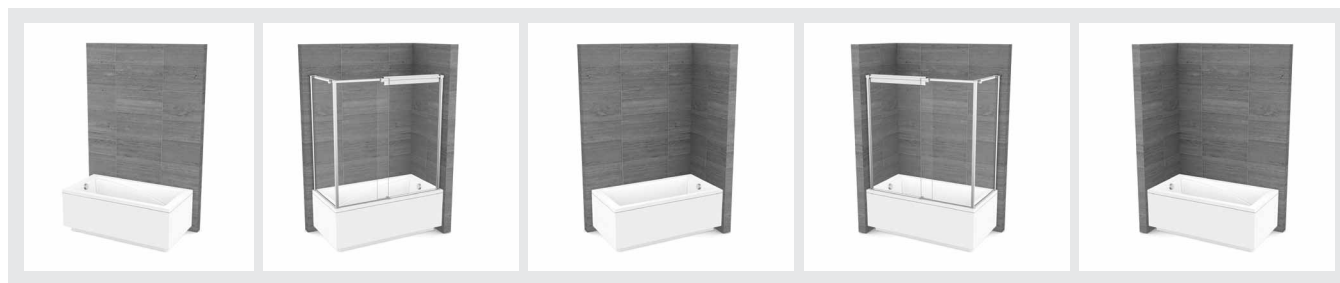

Baignoire murale sans appuie-bras

Baignoire en coin gauche avec appuie-bras

Découvrez la baignoire ModulR : élégante et pratique

La baignoire **ModulR** s'illustre par son look raffiné et épuré qui s'agence parfaitement avec le design des **constructions urbaines récentes**. L'intégration discrète du coup-de-pied donne l'impression que la baignoire flotte dans la pièce. Vous adorerez son allure minimaliste qui **reflète les dernières tendances** !

Flexibilité

TYPES D'INSTALLATION

- Murale
- En coin droit
- En coin gauche

TYPES D'INTÉRIEUR

- Modèle **avec ou sans appuie-bras** selon le type de confort recherché

DIMENSIONS

- 60 po (L) x 32 po (l) x 23 po (H)

Polyvalence

POSITIONNEMENT DU DRAIN

- Peu importe le type d'installation sélectionné, il est possible de **positionner le drain du bain à gauche ou à droite**

OPTIONS ET ACCESSOIRES

- Tablier avec **grand panneau d'accès** magnétique permettant un accès rapide et facile à la tuyauterie
- **Drain et trop-plein en laiton pour construction en hauteur**, disponible avec un fini chrome ou nickel brossé
- Compatible avec le **F2 Drain** de MAAX, qui donne un accès facile et rapide à la tuyauterie sans avoir à endommager la plomberie ou à démolir les plafonds
- **Coussin** blanc avec 2 ventouses pour maximiser le confort

Baignoire en 2 pièces

- Facilite le transport et la manipulation

Brides de carrelage intégrées aux rebords de la jupe et du bain

- Assure l'étanchéité

Plage pour la robinetterie

- Permet l'installation des robinets sur le rebord de la baignoire