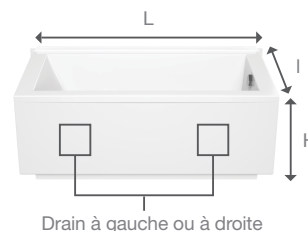

Baignoire murale sans appuie-bras

Baignoire en coin gauche avec appuie-bras

Découvrez la baignoire ModulR : élégante et pratique

La baignoire **ModulR** s'illustre par son look raffiné et épuré qui s'agence parfaitement avec le design des **constructions urbaines récentes**. L'intégration discrète du coup-de-pied donne l'impression que la baignoire flotte dans la pièce. Vous adorerez son allure minimaliste qui **reflète les dernières tendances** !

Flexibilité

TYPES D'INSTALLATION

- Murale
- En coin droit
- En coin gauche

TYPES D'INTÉRIEUR

- Modèle **avec ou sans appuie-bras** selon le type de confort recherché

DIMENSIONS

- 60 po (L) x 32 po (l) x 23 po (H)

Polyvalence

POSITIONNEMENT DU DRAIN

- Peu importe le type d'installation sélectionné, il est possible de **positionner le drain du bain à gauche ou à droite**

OPTIONS ET ACCESSOIRES

- Tablier avec **grand panneau d'accès** magnétique permettant un accès rapide et facile à la tuyauterie
- **Drain et trop-plein en laiton pour construction en hauteur**, disponible avec un fini chrome ou nickel brossé
- Compatible avec le **F2 Drain** de MAAX, qui donne un accès facile et rapide à la tuyauterie sans avoir à endommager la plomberie ou à démolir les plafonds
- **Coussin** blanc avec 2 ventouses pour maximiser le confort

Baignoire en 2 pièces

- Facilite le transport et la manipulation

Brides de carrelage intégrées aux rebords de la jupe et du bain

- Assure l'étanchéité

Plage pour la robinetterie

- Permet l'installation des robinets sur le rebord de la baignoire