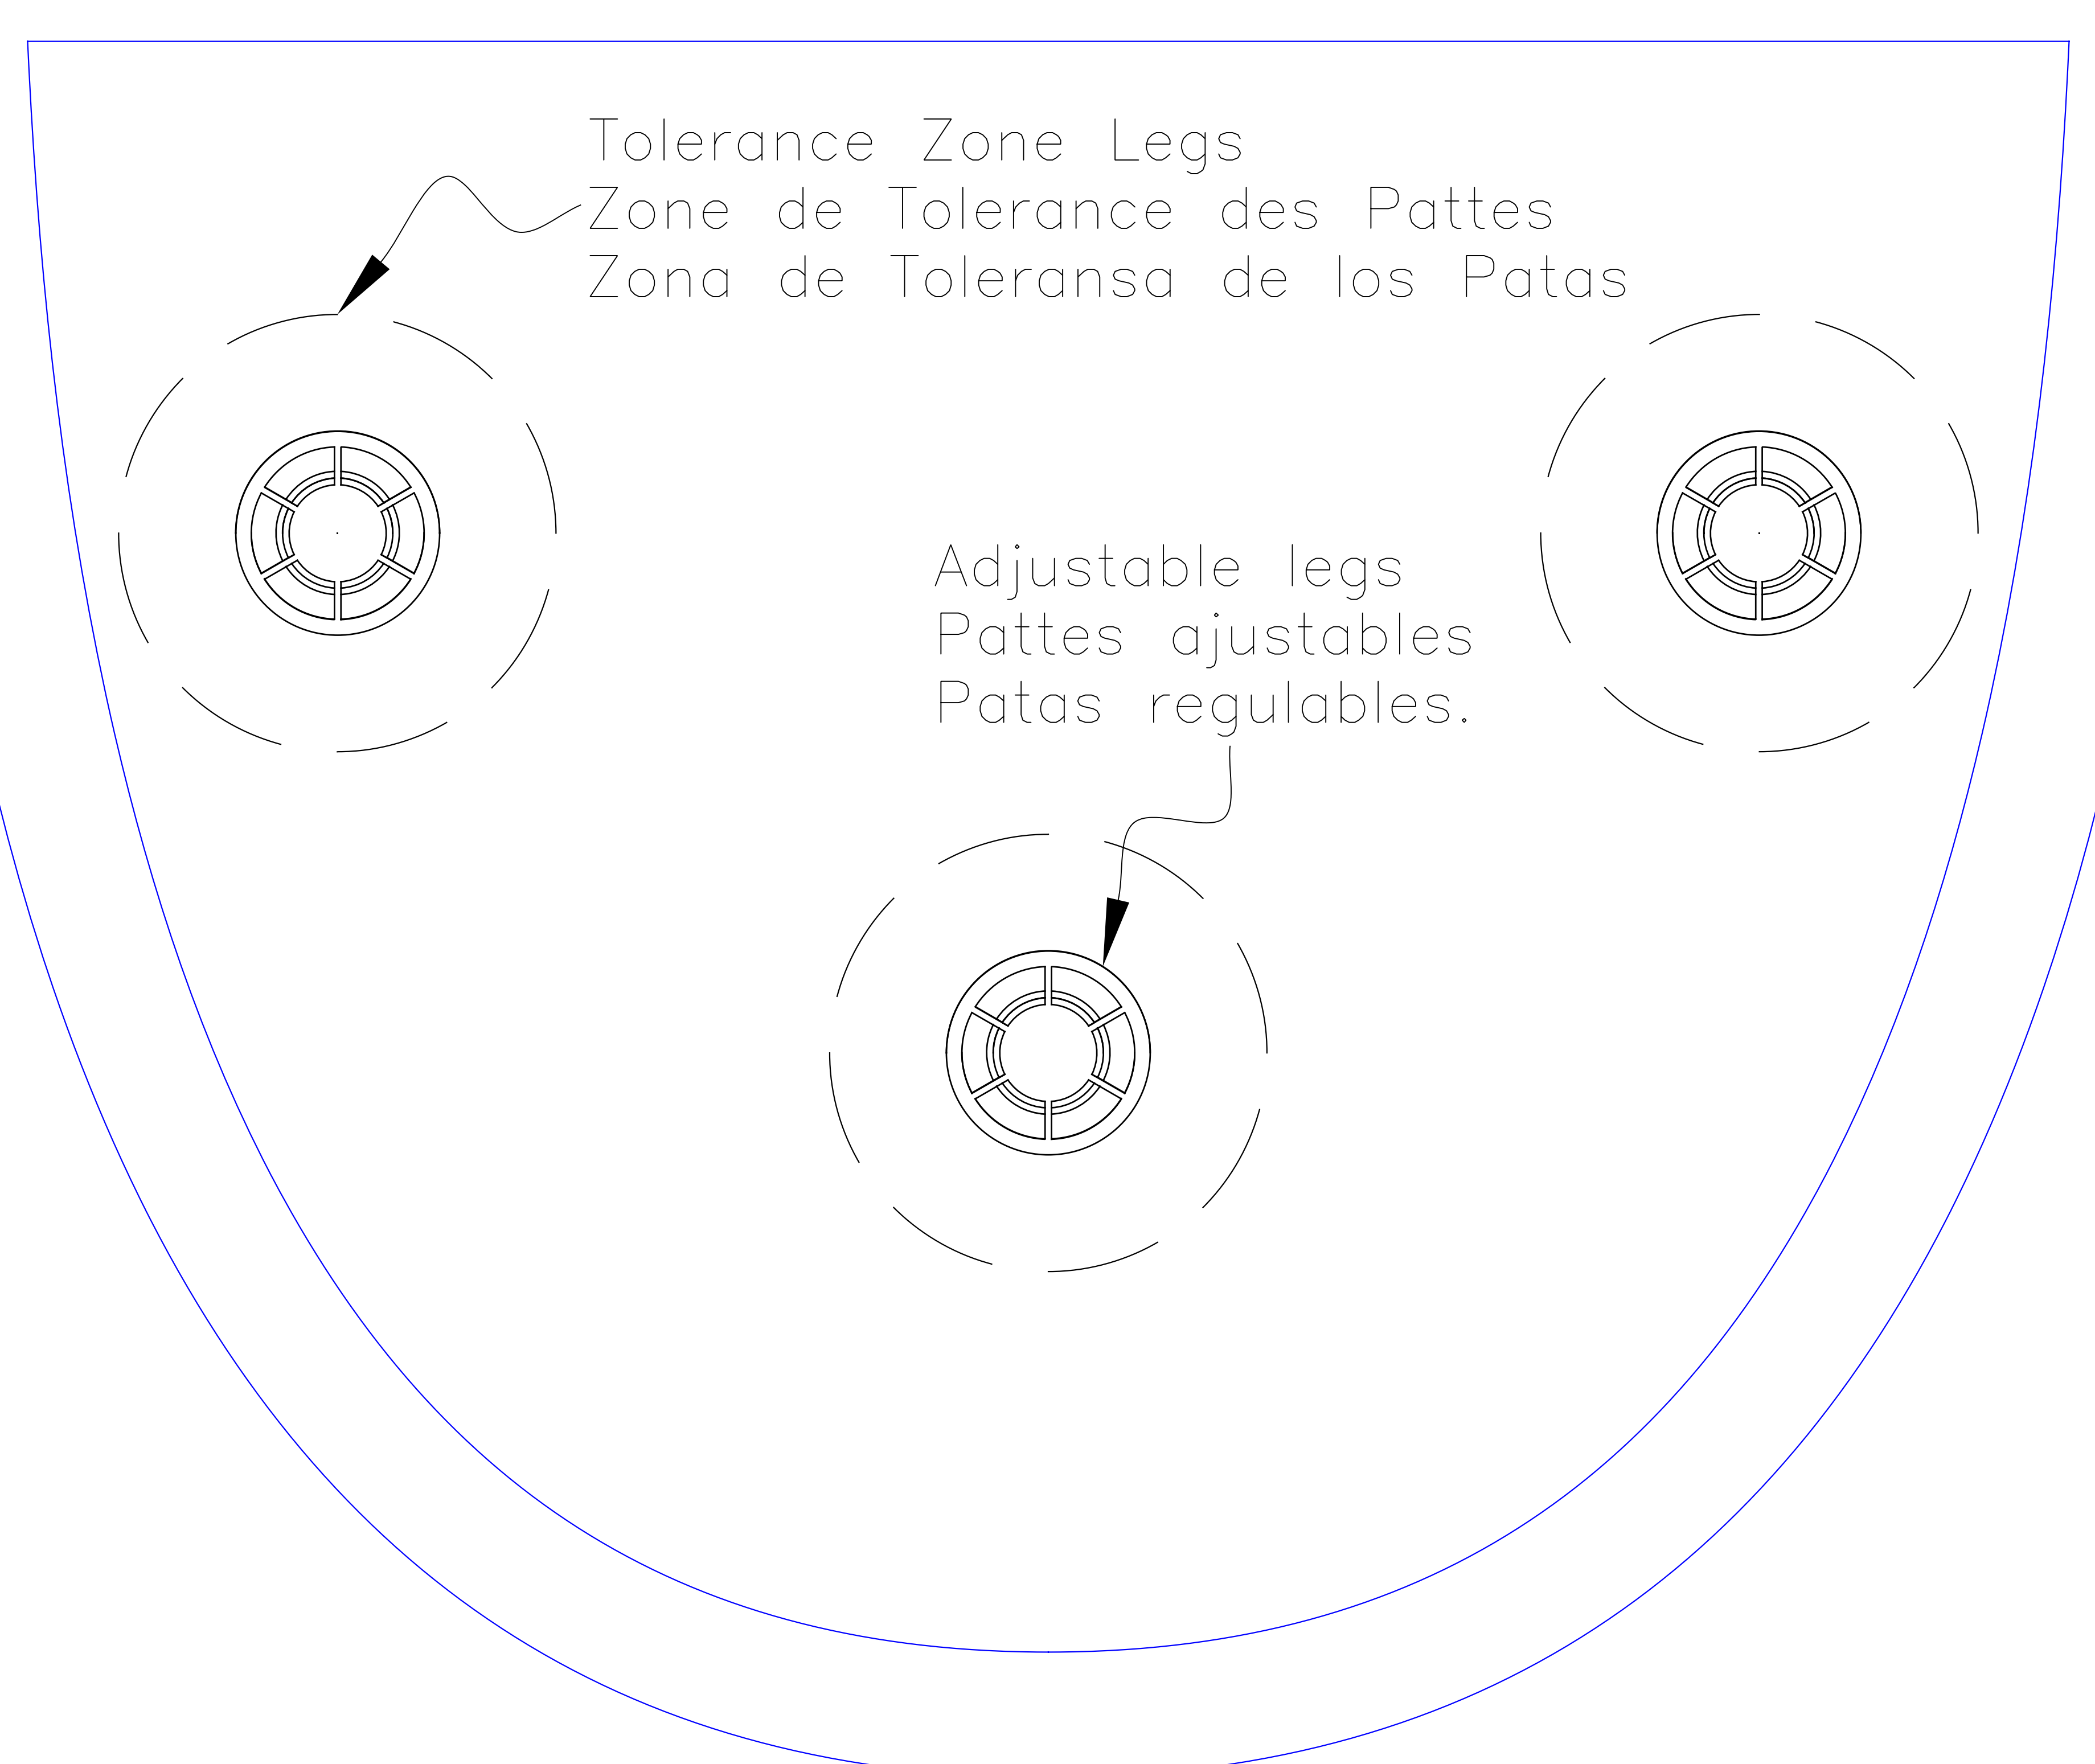

MAAX IS NOT RESPONSIBLE FOR CUTOUT ERRORS.  
 MAAX N'EST PAS RESPONSABLE DES ERREURS DE DÉCOUPE.  
 MAAX NO SE HACE RESPONSABLE POR ERRORES DE CORTE.

VALIDATE TEMPLATE ON OTHER MEDIUM PRIOR TO FINAL MATERIAL CUT.  
 DOIT ÊTRE VALIDÉ SUR UN AUTRE MATÉRIEL AVANT LA COUPE FINALE.  
 HACER UN CORTE DE PRUEBA SOBRE OTRO MATERIAL ANTES DE REALIZAR EL CORTE FINAL.

**MAAX**<sup>®</sup>

POSITIONING TEMPLATE / GABARIT DE POSITIONNEMENT / PLANTILLA DE POSICIONAMIENTO

**JOAN**

SURFACE CONTACT DU TABLIER / CONTACT SURFACE OF APRON /  
 SUPERFICIE DE CONTACTO DEL DELANTAL

**JOAN**

HORS-TOUT DE LA BAIGNOIRE / OVERALL TUB / CONJUNTO DE LA  
 BAÑERA

WWW.MAAX.COM