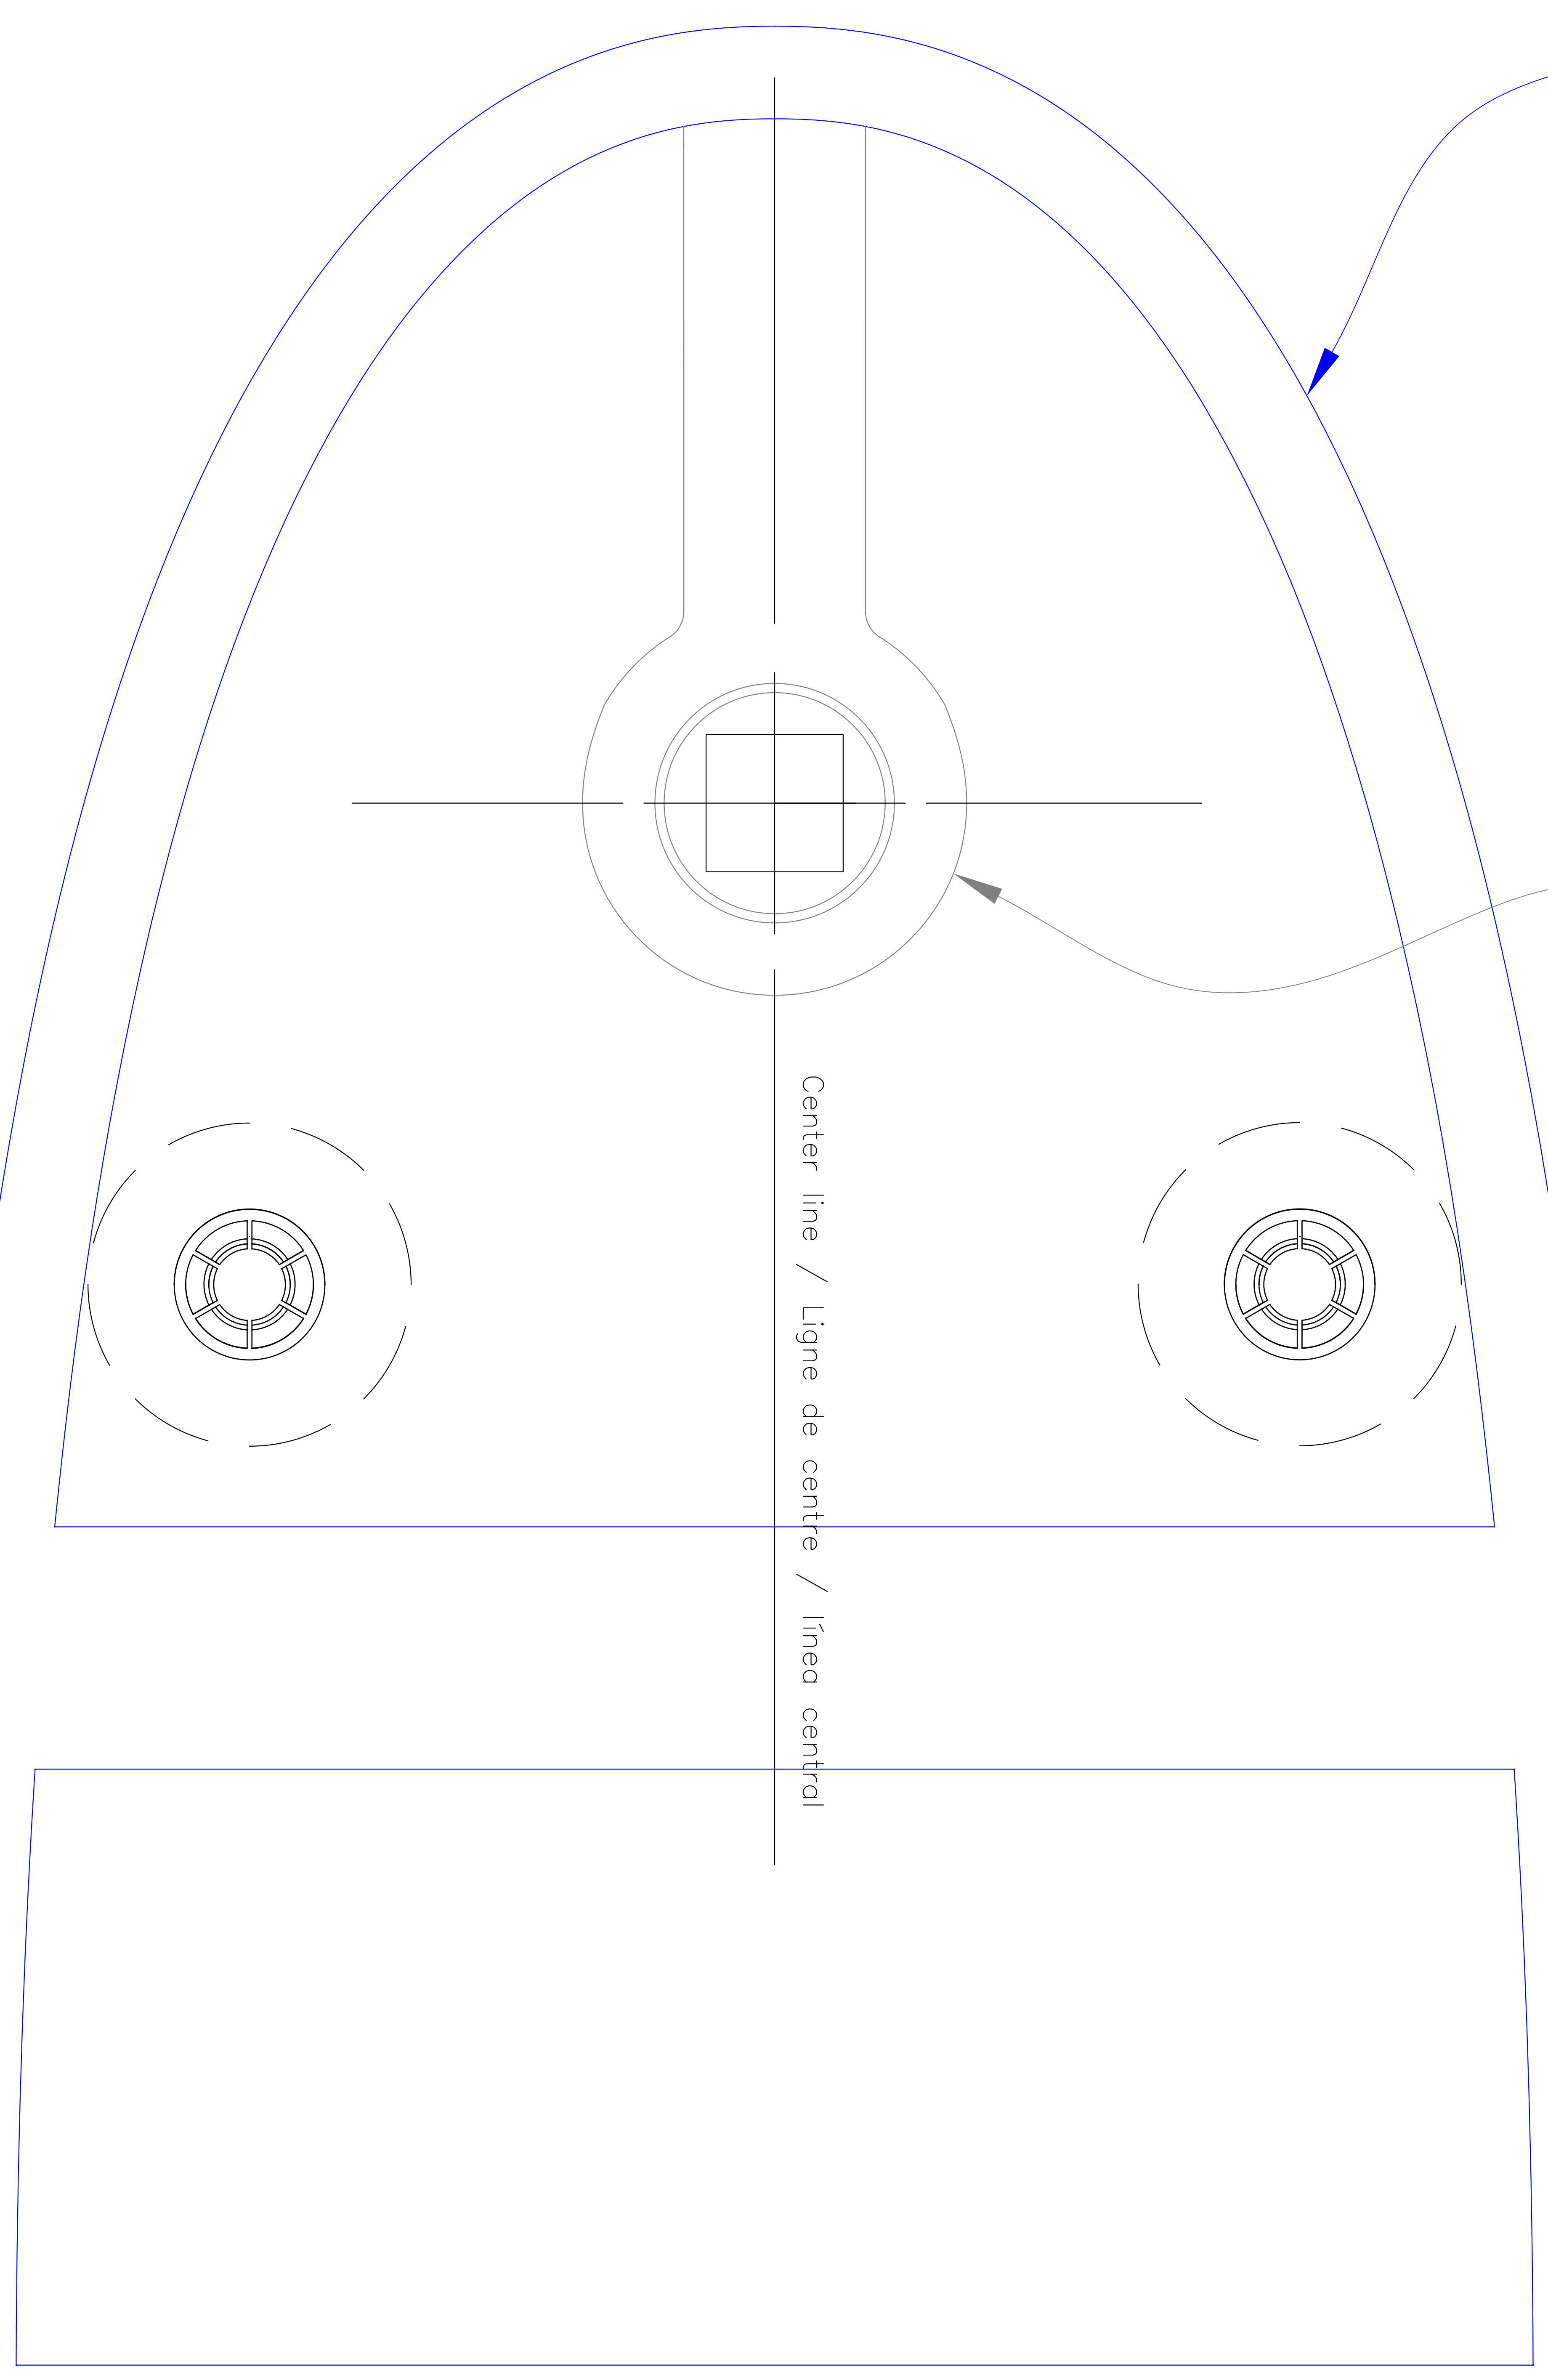

MAAX IS NOT RESPONSIBLE FOR CUTOUT ERRORS.  
 MAAX N'EST PAS RESPONSABLE DES ERREURS DE DÉCOUPE.  
 MAAX NO SE HACE RESPONSABLE POR ERRORES DE CORTE.

VALIDATE TEMPLATE ON OTHER MEDIUM PRIOR TO FINAL MATERIAL CUT.  
 DOIT ÊTRE VALIDÉ SUR UN AUTRE MATÉRIEL AVANT LA COUPE FINALE.  
 HACER UN CORTE DE PRUEBA SOBRE OTRO MATERIAL ANTES DE REALIZAR EL CORTE FINAL.

**MAAX**<sup>®</sup>

POSITIONING TEMPLATE / GABARIT DE POSITIONNEMENT / PLANTILLA DE POSICIONAMIENTO

**JOAN**

SURFACE CONTACT DU TABLIER / CONTACT SURFACE OF APRON /  
 SUPERFICIE DE CONTACTO DEL DELANTAL

**JOAN**

HORS-TOUT DE LA BAIGNOIRE / OVERALL TUB / CONJUNTO DE LA  
 BAÑERA

WWW.MAAX.COM