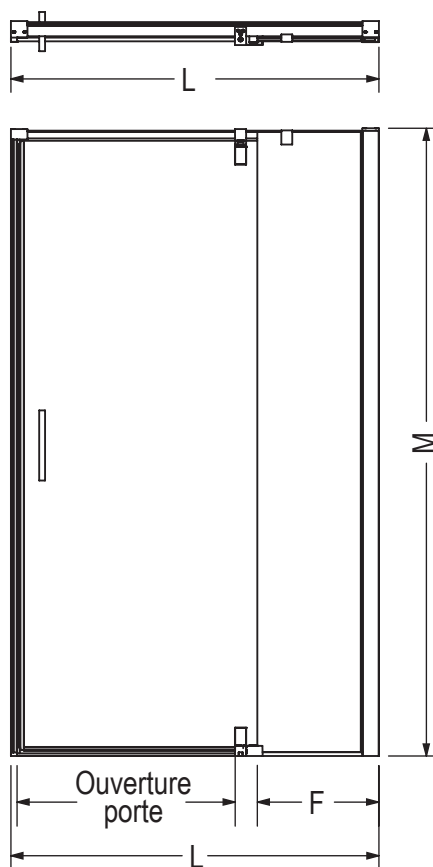

Porte 36"

Porte 32" - 34" - 48" - 60"

Code	Description	H	M	L Ajustable	F	Ouverture porte	Ajustement mural	Encombrement
137837	Porte ModulR 32" x 78"	78"	78 3/8"	29 7/8" - 32"	4" - 5"	23"	3/4"	24 3/8"
137836	Porte ModulR 34" x 78"	78"	78 3/8"	31 7/8" - 34"	6" - 7"	23"	3/4"	24 3/8"
137835	Porte ModulR 36" x 78"	78"	78 3/8"	34" - 34 5/8"	-	26 1/2"	3/4"	27 7/8"
137833	Porte ModulR 48" x 78"	78"	78 3/8"	45 1/8" - 47"	15 1/4" - 16 1/4"	26 1/2"	3/4"	27 7/8"
137832	Porte ModulR 60" x 78"	78"	78 3/8"	57 1/8" - 59"	27 1/4" - 28 1/4"	26 1/2"	3/4"	27 7/8"

Toutes ces dimensions sont approximatives. Afin d'assurer une installation parfaite, les dimensions de la structure doivent être vérifiées à partir de l'unité.