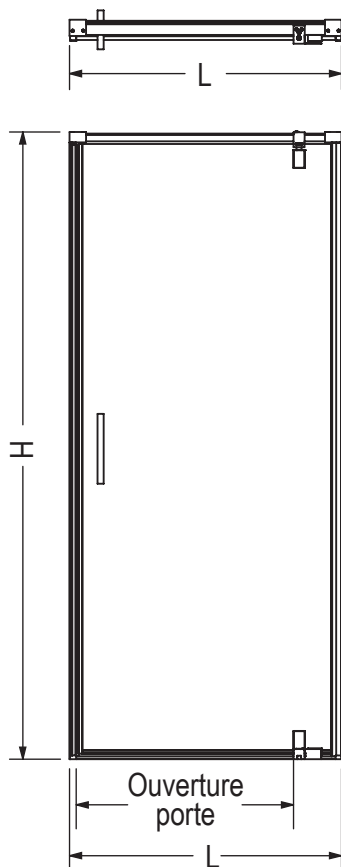

Porte 36"

Porte 32" - 34" - 48" - 60"

Code	Description	H	M	L Ajustable	F	Ouverture porte	Ajustement mural	Encombrement
137837	Porte ModulR 32" x 78"	78"	78 3/8"	29 7/8" - 32"	4" - 5"	23"	3/4"	24 3/8"
137836	Porte ModulR 34" x 78"	78"	78 3/8"	31 7/8" - 34"	6" - 7"	23"	3/4"	24 3/8"
137835	Porte ModulR 36" x 78"	78"	78 3/8"	34" - 34 5/8"	-	26 1/2"	3/4"	27 7/8"
137833	Porte ModulR 48" x 78"	78"	78 3/8"	45 1/8" - 47"	15 1/4" - 16 1/4"	26 1/2"	3/4"	27 7/8"
137832	Porte ModulR 60" x 78"	78"	78 3/8"	57 1/8" - 59"	27 1/4" - 28 1/4"	26 1/2"	3/4"	27 7/8"

Toutes ces dimensions sont approximatives. Afin d'assurer une installation parfaite, les dimensions de la structure doivent être vérifiées à partir de l'unité.