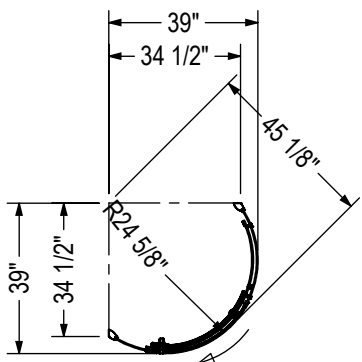

STANDARD

- Sens de fermeture de la porte
- Ouverture de la porte : 22"

GAUCHE

- Sens de fermeture de la porte
- Ouverture de la porte : 22"

DROITE

Toutes ces dimensions sont approximatives. Afin d'assurer une installation parfaite, les dimensions de la structure doivent être vérifiées à partir de l'unité.