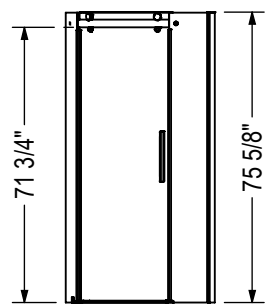

STANDARD

- Sens de fermeture de la porte
- Ouverture de la porte : 22"

GAUCHE

- Sens de fermeture de la porte
- Ouverture de la porte : 22"

DROITE

Toutes ces dimensions sont approximatives. Afin d'assurer une installation parfaite, les dimensions de la structure doivent être vérifiées à partir de l'unité.