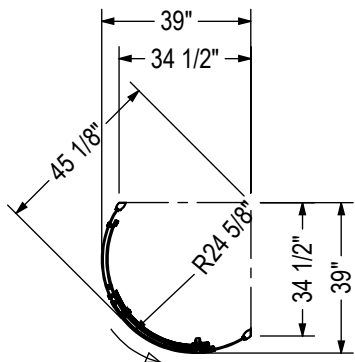

STANDARD

- Sens de fermeture de la porte
- Ouverture de la porte : 22"

GAUCHE

- Sens de fermeture de la porte
- Ouverture de la porte : 22"

DROITE

Toutes ces dimensions sont approximatives. Afin d'assurer une installation parfaite, les dimensions de la structure doivent être vérifiées à partir de l'unité.