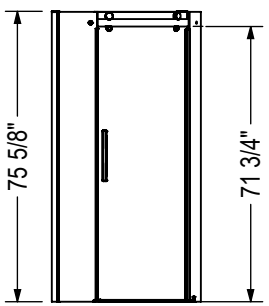

STANDARD

- Sens de fermeture de la porte
- Ouverture de la porte : 22"

GAUCHE

- Sens de fermeture de la porte
- Ouverture de la porte : 22"

DROITE

Toutes ces dimensions sont approximatives. Afin d'assurer une installation parfaite, les dimensions de la structure doivent être vérifiées à partir de l'unité.