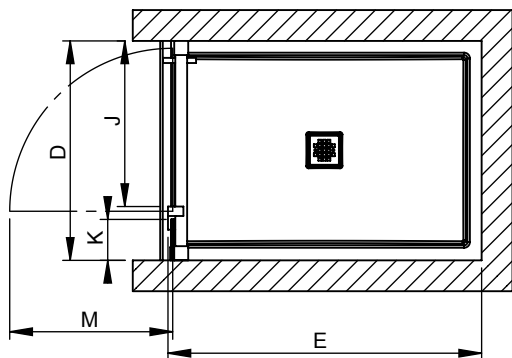

Modulir PORTE DE DOUCHE À PIVOT: DEEP ALCOVE 32/34" (504)

Toutes ces dimensions sont approximatives. Afin d'assurer une installation parfaite, les dimensions de la structure doivent être vérifiées à partir de l'unité

Toutes les configurations complémentaires peuvent aussi être assemblées avec le produit listé

PIVOT À GAUCHE

504 OPTIONNEL

PIVOT À DROITE

504 MONTRÉ

PRODUIT	DIMENSION DE LA BASE	G	D	E	J	K	M
		HAUTEUR (dessus du verre)	LARGEUR (min-max)	PROFONDEUR (min-max)	OUVERTURE (maximum)	PANNEAU FIXE	ENCOMBREMENT
137837	48X32	78"	45-1/8" - 46-5/8"	30-1/4" - 31-1/2"	26-1/2"		27-3/16"
137836	48X34			32-1/4" - 33-1/2"			
137837	60X32		57-1/8" - 58-5/8"	30-1/4" - 31-1/2"			