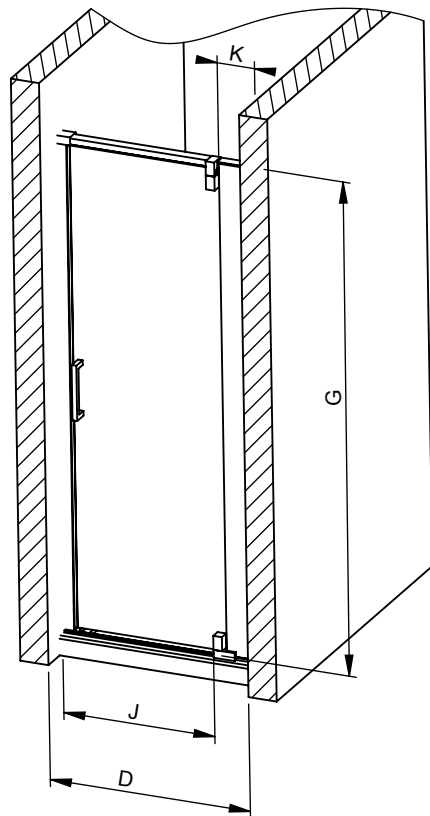

Modulir PORTE DE DOUCHE À PIVOT: DEEP ALCOVE 32/34" (504)

Toutes ces dimensions sont approximatives. Afin d'assurer une installation parfaite, les dimensions de la structure doivent être vérifiées à partir de l'unité

Toutes les configurations complémentaires peuvent aussi être assemblées avec le produit listé

PIVOT À GAUCHE

504 OPTIONNEL

PIVOT À DROITE

504 MONTRÉ

PRODUIT	DIMENSION DE LA BASE	G	D	E	J	K	M
		HAUTEUR (dessus du verre)	LARGEUR (min-max)	PROFONDEUR (min-max)	OUVERTURE (maximum)	PANNEAU FIXE	ENCOMBREMENT
137837	48X32	78"	45-1/8" - 46-5/8"	30-1/4" - 31-1/2"	26-1/2"		27-3/16"
137836	48X34			32-1/4" - 33-1/2"			
137837	60X32		57-1/8" - 58-5/8"	30-1/4" - 31-1/2"			